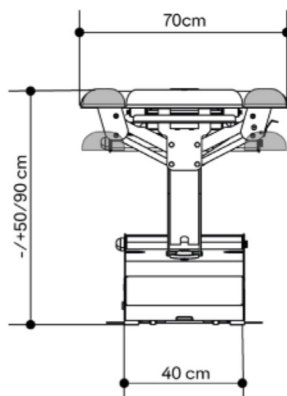

## Abmessungen und Funktionen

### MOTOREN

1 Motor Höhenverstellung  
(6000 N)  
1 Motor elektrische  
Dachstellung (6000 N)

ABMESSUNGEN (LÄNGE-BREITE)  
202 x 68 cm

HÖHE (MIN. UND MAX.)  
48/90 cm

GEWICHT  
102 kg

BELASTBARKEIT  
200 kg