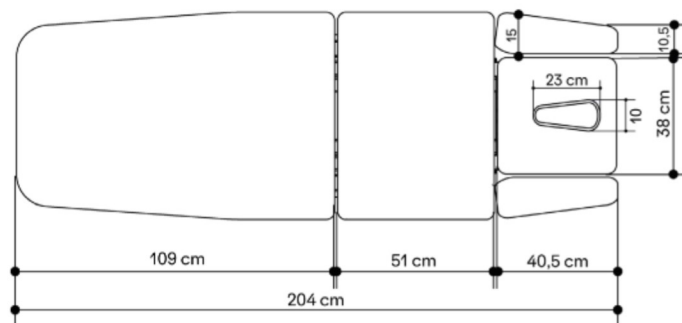

## Abmessungen und Funktionen

### MOTOREN

1 Motor Höhenverstellung  
(6000 N)  
1 Motor elektrische  
Dachstellung (6000 N)

ABMESSUNGEN (LÄNGE-BREITE)  
202 x 68 cm

HÖHE (MIN. UND MAX.)  
48/90 cm

GEWICHT  
102 kg

BELASTBARKEIT  
200 kg