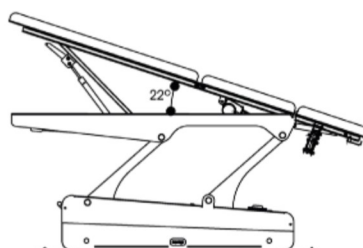

## Abmessungen und Funktionen

### MOTOREN

1 Motor Höhenverstellung  
(6000 N)  
1 Motor elektrische  
Dachstellung (6000 N)

ABMESSUNGEN (LÄNGE-BREITE)  
202 x 68 cm

HÖHE (MIN. UND MAX.)  
48/90 cm

GEWICHT  
102 kg

BELASTBARKEIT  
200 kg