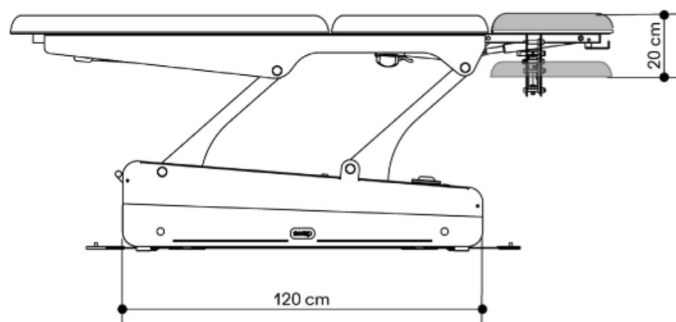

## Abmessungen und Funktionen

### MOTOREN

1 Motor Höhenverstellung  
(6000 N)  
1 Motor elektrische  
Dachstellung (6000 N)

ABMESSUNGEN (LÄNGE-BREITE)  
202 x 68 cm

HÖHE (MIN. UND MAX.)  
48/90 cm

GEWICHT  
102 kg

BELASTBARKEIT  
200 kg