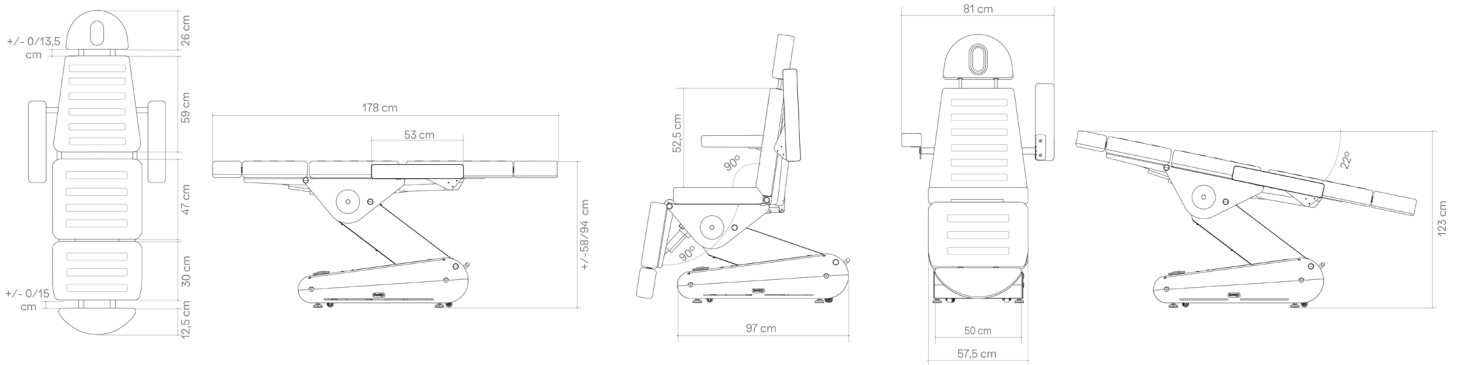

Ice

SWOP B4 PRO BEAUTY

Abmessungen

Technische Angaben

MOTOREN
4 Motoren

ABMESSUNGEN (LÄNGE X BREITE)
178 x 81 cm

HÖHE (MIN. UND MAX.)
58/94 cm

GEWICHT
100 kg

POLSTERDICKE
10 cm

DICHTE
40 kg/m³

BELASTBARKEIT
175 kg

BEDIENUNG
Handfernbedienung (serienmäßige Ausstattung)/
Fußfernbedienung (optional)

STROMVERSORGUNG
100-240 V - 50/60 Hz

MAX. INTENSITÄT
6.5 A

ELEKTRISCHER MOTOR
6.000 N