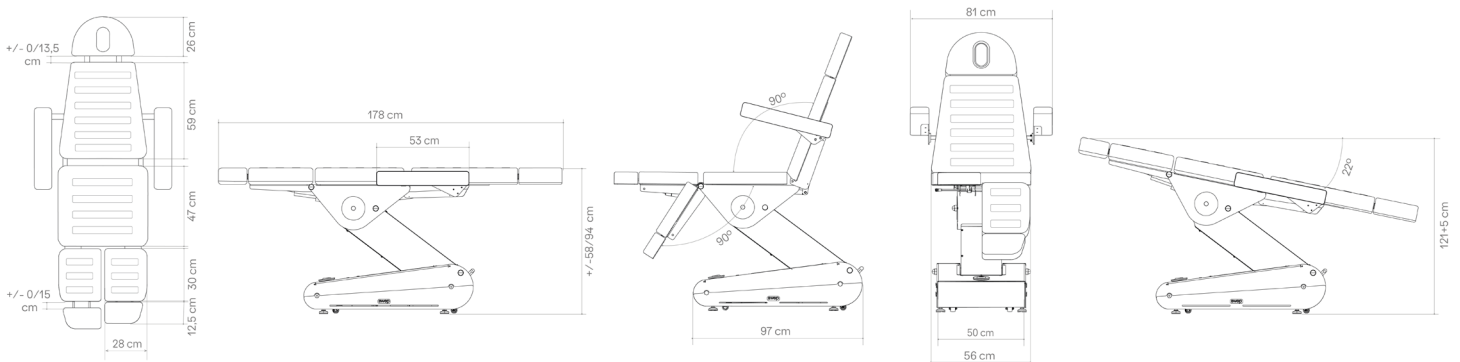

Fuxia

Ice

SWOP P3 PRO PODO

Abmessungen

Technische Angaben

MOTOREN
3 Motoren

ABMESSUNGEN (LÄNGE X BREITE)
178 x 81 cm

HÖHE (MIN. UND MAX.)
58/94 cm

GEWICHT
103 kg

POLSTERDICKE
10 cm

DICHTE
40 kg/m³

BELASTBARKEIT
175 kg

BEDIENUNG
Handfernbedienung (serienmäßige Ausstattung)/
Fußfernbedienung (optional)

STROMVERSORGUNG
100-240 V - 50/60 Hz

MAX. INTENSITÄT
6.5 A