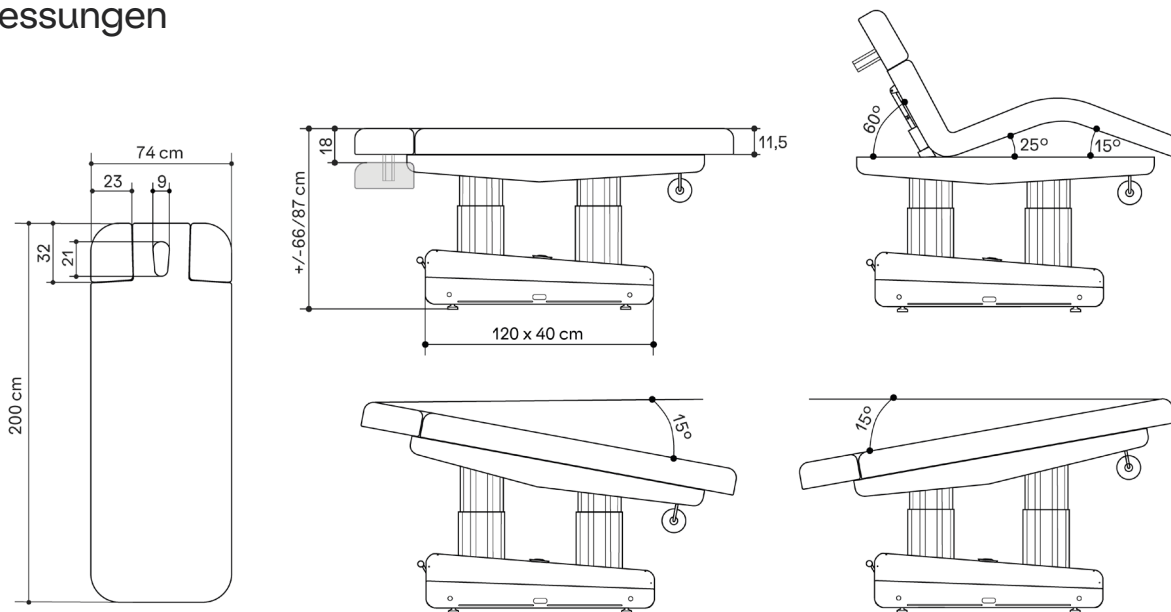

Fuxia

Ice

SWOP S4 UP SPA

Abmessungen

Technische Angaben

MOTOREN

4 Motoren (Höhe, Neigung, Rückenlehne und Beinteil)

ABMESSUNGEN (LÄNGE X BREITE)

200 x 74 cm

HÖHE (MIN. UND MAX.)

66/87 cm

GEWICHT

135 kg

GARANTIE

2 Jahre auch auf Polsterbezug

POLSTERDICKE

11,5 cm (10 cm Latex und 1,5 cm Sperrholz)

DICHTE

30 kg/m³

BELASTBARKEIT

300 kg

BEDIENUNG

Handfernbedienung (serienmäßige Ausstattung)/
Fußfernbedienung (optional)

STROMVERSORGUNG