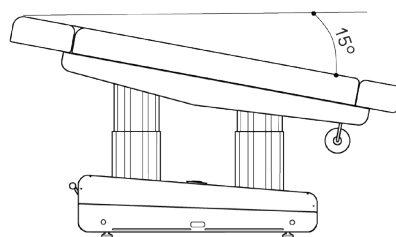

Fuxia

Ice

SWOP S4 UP GRAND RELAX

Abmessungen

Technische Angaben

MOTOREN

4 Motoren (Höhe, Neigung, Rückenlehne und Beinteil)

ABMESSUNGEN (LÄNGE X BREITE)

195 x 80 cm

HÖHE (MIN. UND MAX.)

68/89 cm

GEWICHT

135 kg

GARANTIE

2 Jahre auch auf Polsterbezug

POLSTERDICKE