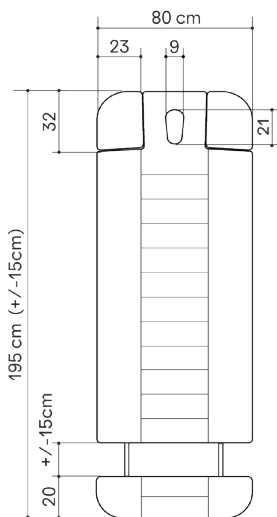

Fuxia

Ice

SWOP S4 UP GRAND RELAX

Abmessungen

Technische Angaben

MOTOREN

4 Motoren (Höhe, Neigung, Rückenlehne und Beinteil)

ABMESSUNGEN (LÄNGE X BREITE)

195 x 80 cm

HÖHE (MIN. UND MAX.)

68/89 cm

GEWICHT

135 kg

GARANTIE

2 Jahre auch auf Polsterbezug

POLSTERDICKE