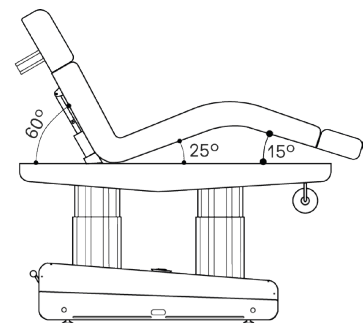

Fuxia

Ice

SWOP S4 UP GRAND RELAX

Abmessungen

Technische Angaben

MOTOREN

4 Motoren (Höhe, Neigung, Rückenlehne und Beinteil)

ABMESSUNGEN (LÄNGE X BREITE)

195 x 80 cm

HÖHE (MIN. UND MAX.)

68/89 cm

GEWICHT

135 kg

GARANTIE

2 Jahre auch auf Polsterbezug

POLSTERDICKE