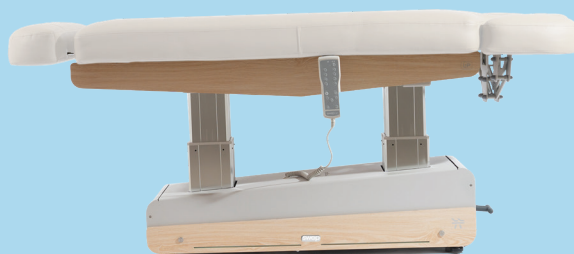

Work happily

V1.0

naggura'swop

naggura.com

Unsere Produkte

Spa

Swop S4 UP Grand Relax Spa ist eine vierteilige elektrische Liege mit einer superkomfortablen und breiten Matratze, doppelte Säule, Verkleidung aus Holz, Radsatz, LEDs, 3 Memory Position und Reset, TwinLift Armstützen und Polyesterheizung.

Fuxia

Ice

SWOP S4 UP GRAND RELAX

Abmessungen

Technische Angaben

MOTOREN

4 Motoren (Höhe, Neigung, Rückenlehne und Beinteil)

ABMESSUNGEN (LÄNGE X BREITE)

195 x 80 cm

HÖHE (MIN. UND MAX.)

68/89 cm

GEWICHT

135 kg

GARANTIE

2 Jahre auch auf Polsterbezug

POLSTERDICKE

Soft PU Naggura Skin Polsterbezug: 100 % Vinyl-Mischung in Weiß oder Braun.

Abriebfestigkeit: >400.000 Zyklen. Schutz vor Keimen und UV-Strahlen.