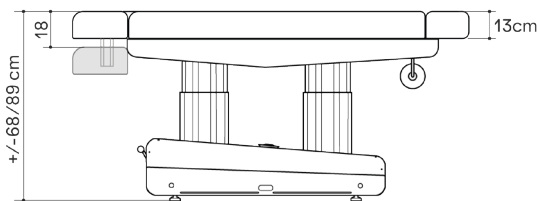

Fuxia

Ice

SWOP S4 UP GRAND RELAX

Abmessungen

Technische Angaben

MOTOREN

4 Motoren (Höhe, Neigung, Rückenlehne und Beinteil)

ABMESSUNGEN (LÄNGE X BREITE)

195 x 80 cm

HÖHE (MIN. UND MAX.)

68/89 cm

GEWICHT

135 kg

GARANTIE

2 Jahre auch auf Polsterbezug

POLSTERDICKE