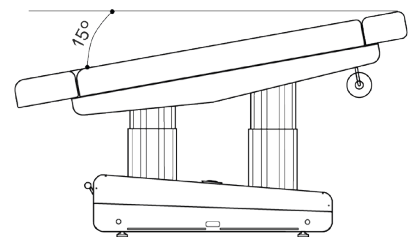

Fuxia

Ice

SWOP S4 UP GRAND RELAX

Abmessungen

Technische Angaben

MOTOREN

4 Motoren (Höhe, Neigung, Rückenlehne und Beinteil)

ABMESSUNGEN (LÄNGE X BREITE)

195 x 80 cm

HÖHE (MIN. UND MAX.)

68/89 cm

GEWICHT

135 kg

GARANTIE

2 Jahre auch auf Polsterbezug

POLSTERDICKE