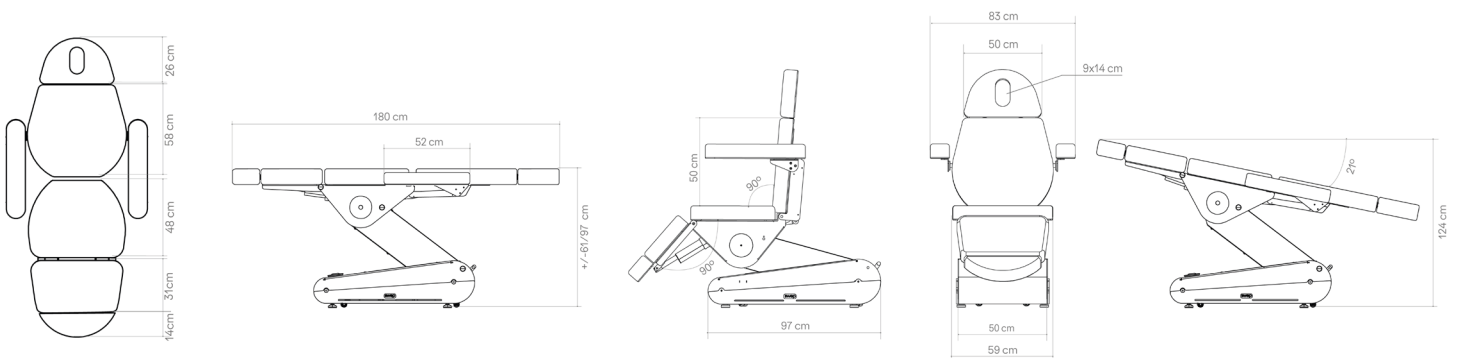

Fluor

Fuxia

Ice

SWOP B4 UP

Abmessungen

Technische Angaben

MOTOREN
4 Motoren

ABMESSUNGEN (LÄNGE X BREITE)
180 x 83 cm

HÖHE (MIN. UND MAX.)
61/97 cm

GEWICHT
103 kg

POLSTERDICKE
13 cm

DICHTE
2cm x 40 kg/m³ (foam)
+7cm x 50 kg/m³ (memory
foam) +1,5cm Holz

BELASTBARKEIT
175 kg

BEDIENUNG
Handfernbedienung (serien-
mäßige Ausstattung)/
Fußschalter (optional)