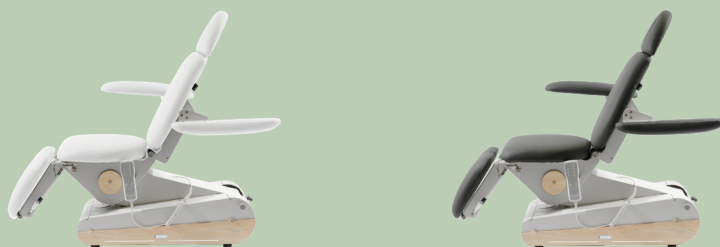

Work happily

V1.0

naggura'swop

naggura.com

Unsere Produkte

Podo

Die Swop P3 UP ist eine dreimotorige Fußpflegeliege mit optimaler Stabilität und superkompaktem Gestell, 2 ebenen Polsterheizung, Radsatz, LEDs, 3 Memory Position und Reset.

Fluor

Fuxia

Ice

SWOP P3 UP

Abmessungen

Technische Angaben

MOTOREN
3 Motoren

ABMESSUNGEN (LÄNGE X BREITE)
177 x 82 cm

HÖHE (MIN. UND MAX.)
56/92 cm

GEWICHT
125 kg

POLSTERDICKE
10 cm

DICHTE
40 kg/m³

BELASTBARKEIT
175 kg

BEDIENUNG
Handfernbedienung (serien-
mäßige Ausstattung)/
Fußfernbedienung (optional)

STROMVERSORGUNG
100-240 V - 50/60 Hz

MAX. INTENSITÄT
4.8 A

ELEKTRISCHER MOTOR
6.000 N

GARANTIE
2 Jahre auch auf Polster-
bezug

POLSTERUNG

Naggura Skin Polsterbe-
zug: 100 % Vinyl-Mischung
in Weiß, Grau oder Braun.

Abriebfestigkeit: >250.000
Zyklen. Schutz vor Keimen
und UV-Strahlen.