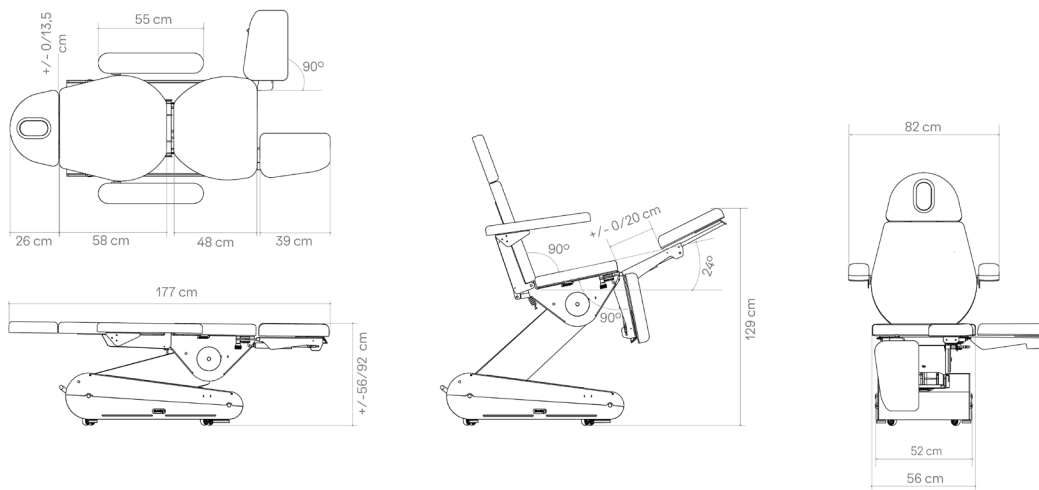

Fluor

Fuxia

Ice

SWOP P3 UP

Abmessungen

Technische Angaben

MOTOREN
3 Motoren

ABMESSUNGEN (LÄNGE X BREITE)
177 x 82 cm

HÖHE (MIN. UND MAX.)
56/92 cm

GEWICHT
125 kg

POLSTERDICKE
10 cm

DICHTE
40 kg/m³

BELASTBARKEIT
175 kg

BEDIENUNG
Handfernbedienung (serien-
mäßige Ausstattung)/
Fußfernbedienung (optional)

STROMVERSORGUNG
100-240 V - 50/60 Hz